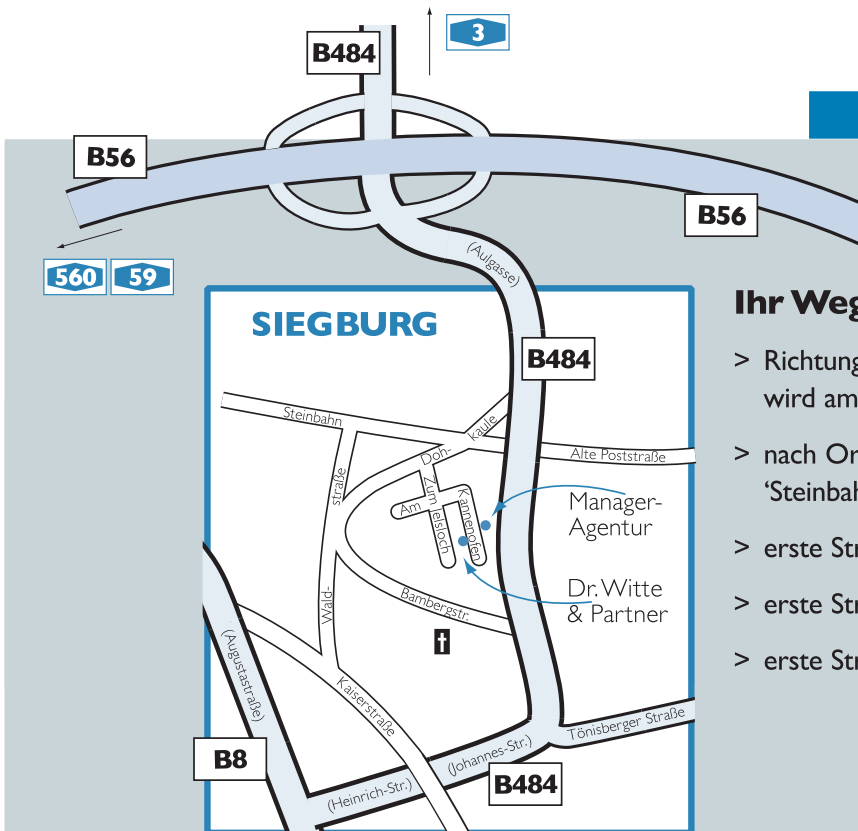

Am Kannenofen 34
53721 Siegburg
Telefon: (0 22 41) 58 0 85
Fax: (0 22 41) 50 0 91

ANFAHRT

Ihr Weg zu uns:

- > Richtung Siegburg (B 484) wird am Ortseingang zur 'Aulgasse'
- > nach Ortseingang erste Ampel rechts 'Steinbahn'
- > erste Straße links 'Dohkaule'
- > erste Straße links 'Zum Jelsloch'
- > erste Straße links 'Am Kannenofen'