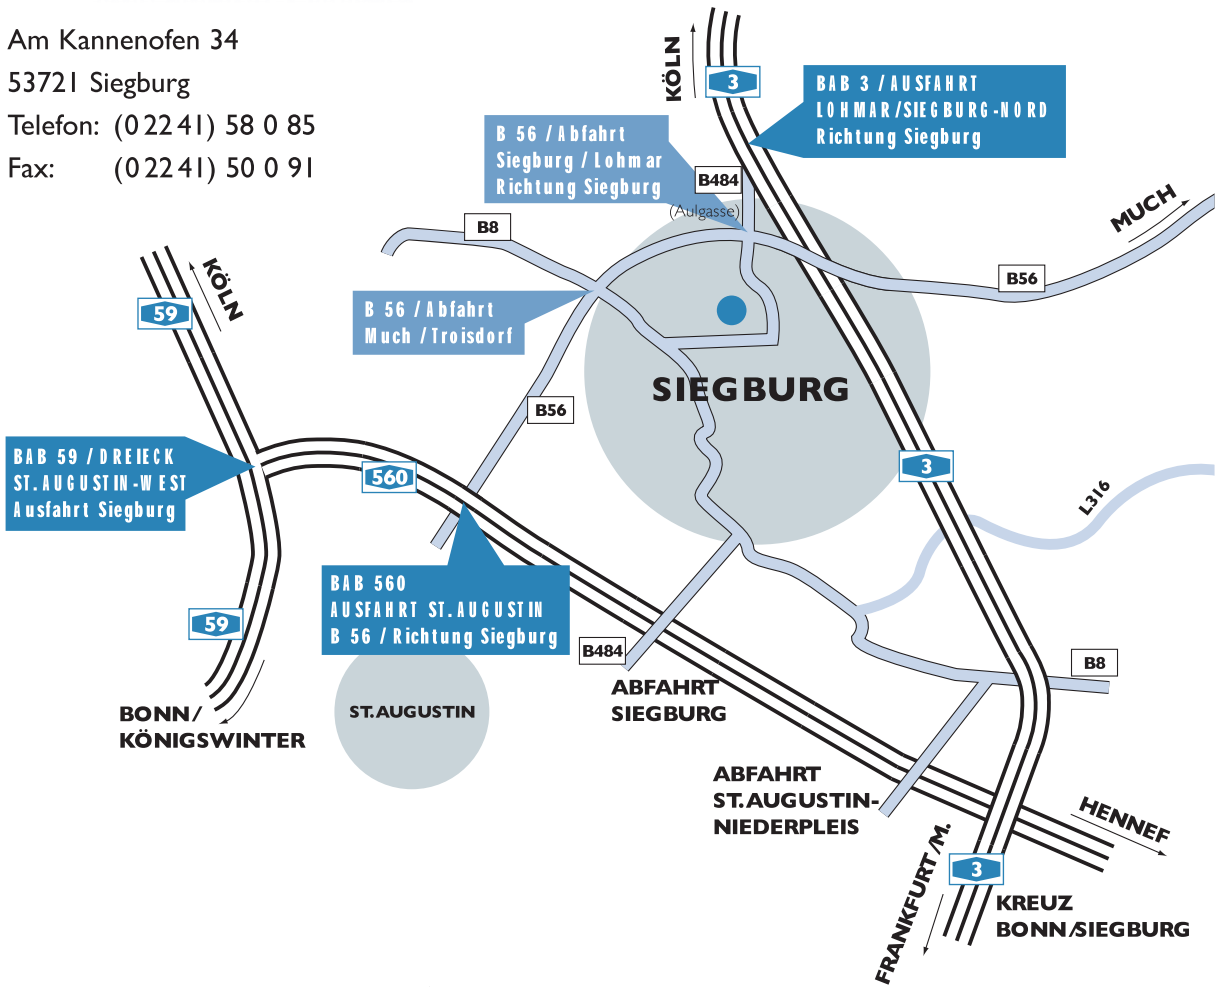

Am Kannenofen 34
53721 Siegburg
Telefon: (0 22 41) 58 0 85
Fax: (0 22 41) 50 0 91

ANFAHRT

Ihr Weg zu uns:

- > Richtung Siegburg (B 484) wird am Ortseingang zur 'Aulgasse'
- > nach Ortseingang erste Ampel rechts 'Steinbahn'
- > erste Straße links 'Dohkaule'
- > erste Straße links 'Zum Jelsloch'
- > erste Straße links 'Am Kannenofen'